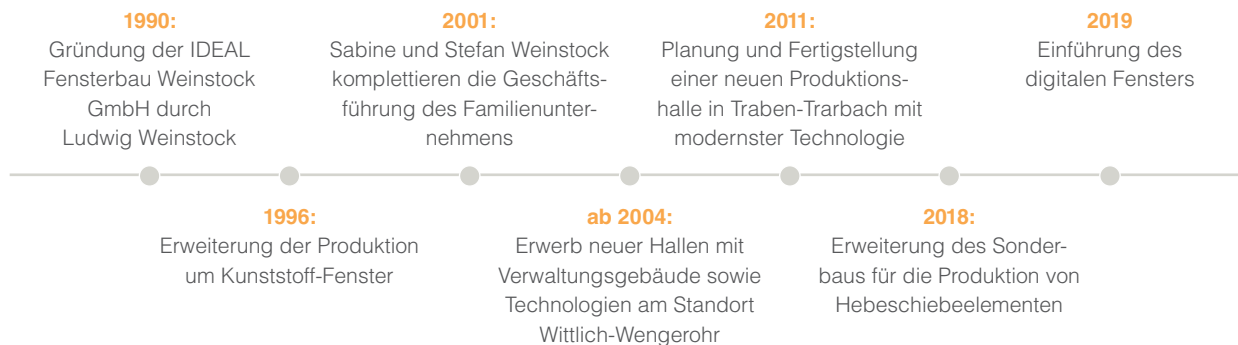

Erfolgreich am Markt behaupten wir uns bereits seit 30 Jahren. Im Fokus unseres Handels stehen unsere Kunden und deren Anforderungen. Für die Produktion unserer Qualitätsprodukte verwenden wir hochwertige Materialien, die unter dem Aspekt der Nachhaltigkeit und unter Einhaltung aktuellster Sicherheitsbestimmungen ausgewählt werden. Zum Schutze der Umwelt und zum Schutze von Ressourcen, achten wir für unsere Holzfensterproduktion zunehmend auf die Verwendung ökologisch angebauter Hölzer. Ferner recyceln wir Materialien und setzen auf Ökostrom im Arbeitsalltag (mehr zum Thema auf Seite 12).

Zu unserem Portfolio gehören unterschiedliche Systeme aus Kunststoff und Kunststoff-Aluminium mit und ohne Klebtechnologie, Holz und Holz-Aluminium Fenster, Hebeschiebe-, Parallelschiebe- und Haustüren. Ob Sanierungsobjekt oder Neubau, wir haben für alle Eventualitäten das richtige Produkt.

Informieren Sie sich gerne auf den nächsten Seiten, oder besuchen Sie uns unter www.ideal-fensterbau.de.

Wir freuen uns auf Sie!

Ihre Sabine Weinstock, Ihr Ludwig Weinstock, Ihr Stefan Weinstock

Europaweit unterwegs –
auch in der Luft!
Der IDEAL Ballon

Ideale Zahlen

- › 6.500 gefertigte Einheiten pro Woche (Fenster und Türen)
- › 5 Produktionshallen
- › 2 Standorte
- › 68.000 m² Grundfläche (gesamt)
- › 320 qualifizierte, engagierte Mitarbeiter und Auszubildende
- › 8 Sattel- und 4 Gliederzüge mit Mitnahmestapler
- › unzählige zufriedene Kunden in Deutschland, Österreich, der Schweiz, in Frankreich, Belgien, Luxemburg und Holland – aber auch in Australien, Dubai und Südafrika sowie Kasachstan