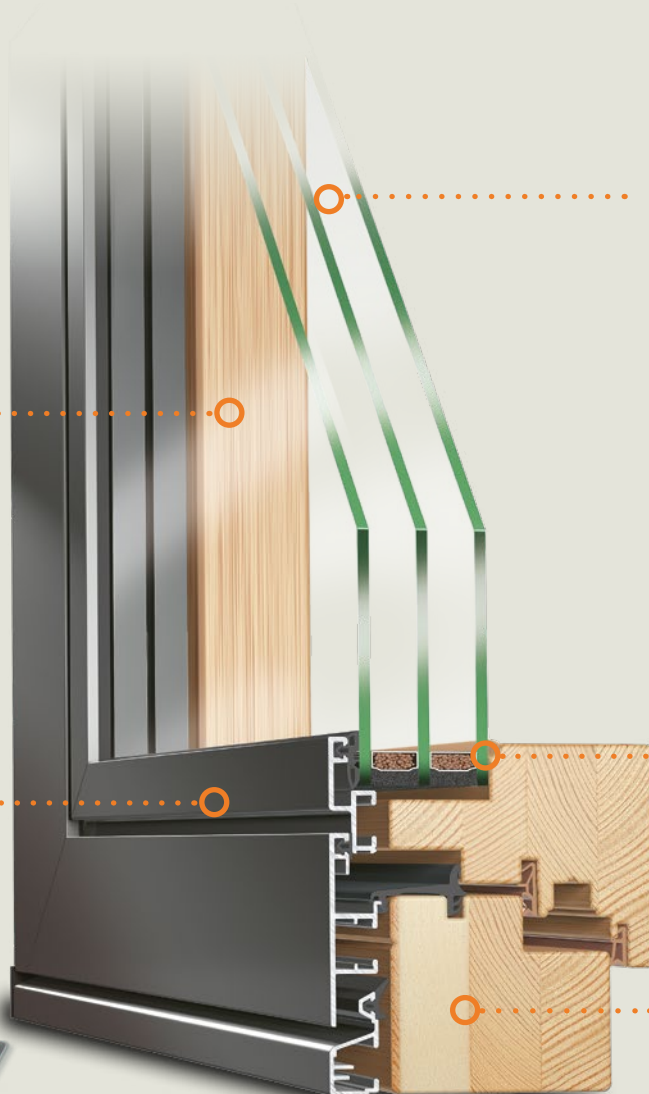

Verglasung

Für die Herstellung der WEINSTOCK Qualitätsfenster werden ausschließlich hochwertige Marken-Isolierverglasungen führender Glashersteller verwendet. Für optimale Dämmwerte.

Randverbund

Der optimale Randverbund hält die Fensterscheiben auf einem vorbestimmten Abstand zueinander und ist damit essentiell für eine effektive Wärmedämmung und die Vermeidung von Kondensat. WEINSTOCK bietet den Randverbund in verschiedenen Ausführungen an, unter anderem als thermisch verbesserter Verbund (warme Kante). Diesen sogar im Standard!

ECO

FCKW- und HFCKW-freier Hochleistungsdämmstoff im Profil sorgt für höchste Energieeffizienz und maximale Einsparung.