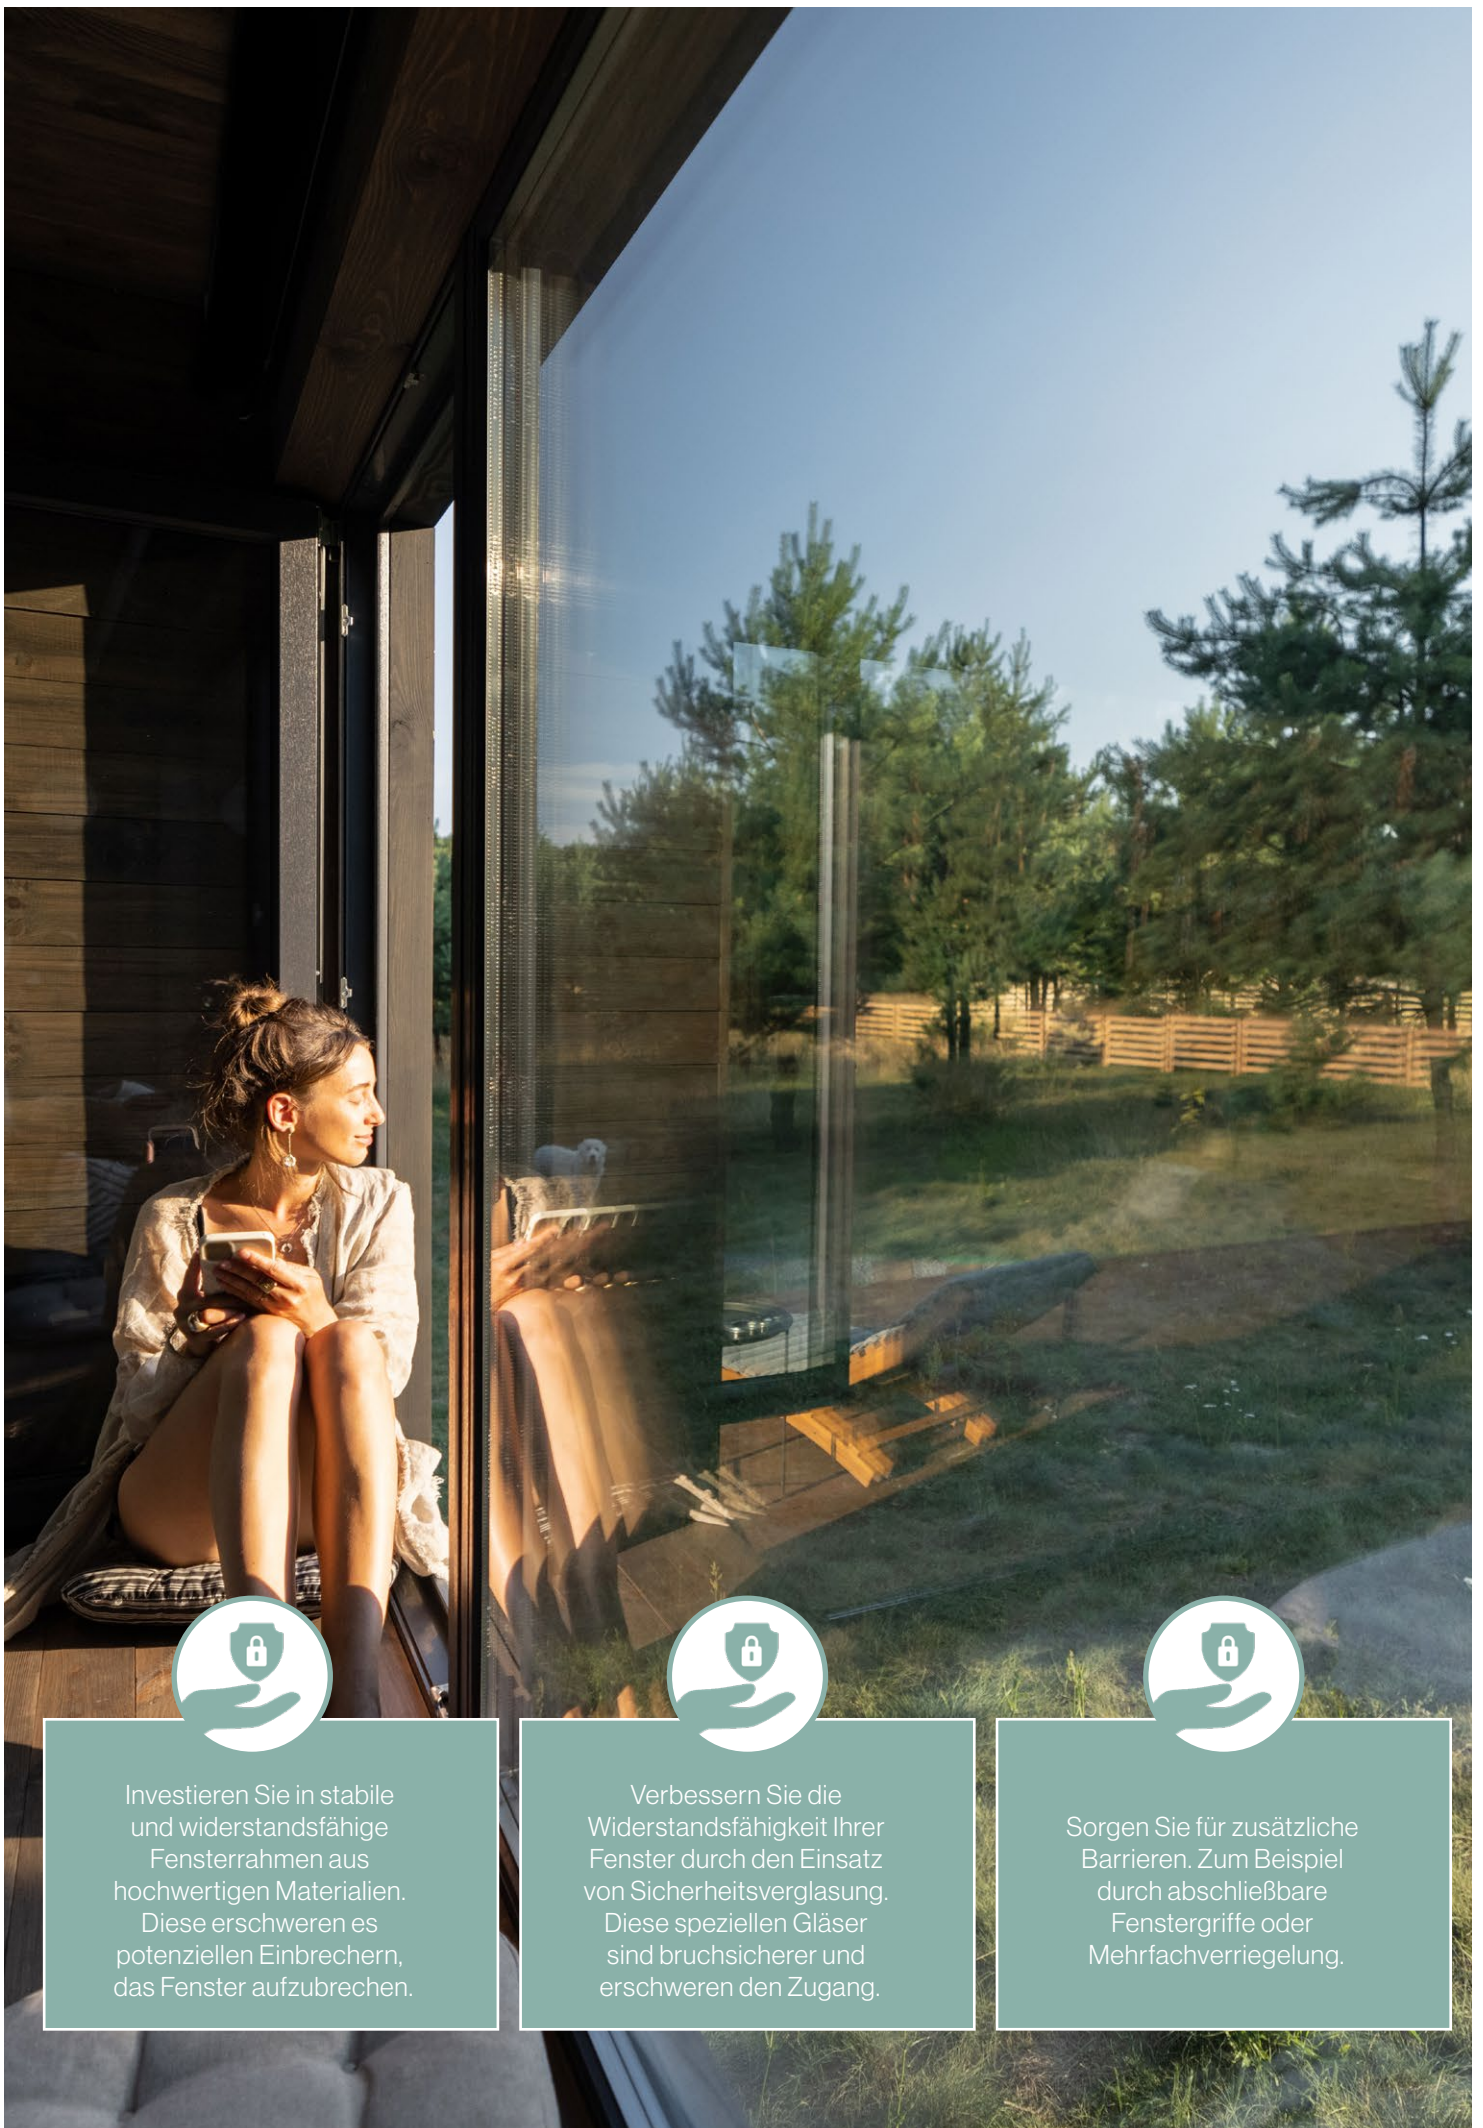

Eckverbindungen:

Auch hier haben Weinstock Kunststoff-Aluminium Fenster mehr zu bieten. Im System Progress schaffen die stumpf gestoßenen Eckverbindungen ein markantes Design im Retrolook.

Die V-Fuge

Die V-Fuge bietet eine hochwertige Optik sowie verbesserte Sicherheit, Energieeffizienz, Funktionalität und Eckfestigkeit. Sie sorgt für ein elegantes Aussehen und erhöhte Stabilität.