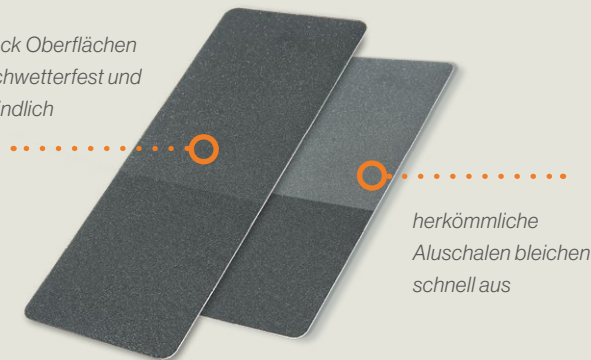

Aluschale

Die hochwetterfeste Beschichtung der Weinstock Aluminiumprofile sorgt für Langlebigkeit und eine makellose Optik, auch nach vielen Jahren der Witterungseinwirkung. So wird Ihr Fenster optimal geschützt.

Weinstock Oberflächen sind hochwetterfest und unempfindlich

herkömmliche Aluschalen bleichen schnell aus