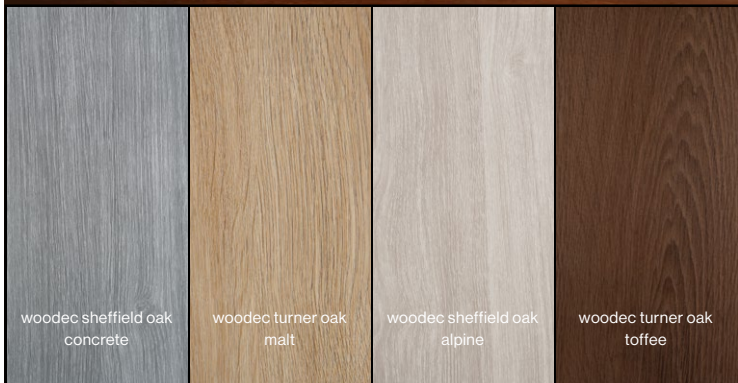

woodec sheffield oak
concrete

woodec turner oak
malt

woodec sheffield oak
alpine

woodec turner oak
toffee

*Weitere Dekore gemäß Farbvielfalt erhältlich